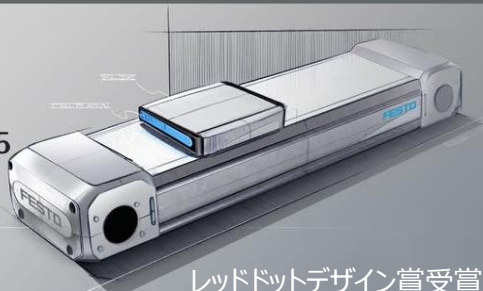

Note

モータの仕様や詳細は各メーカーのカタログやHPをご参照ください。

モータ表示		
M5	20	B
12	13	14
12	モータ種類	
SV	モータ無	
M5	三菱電機J5	
M4	三菱電機J4	
13	モータ定格出力	
無記入	モータ無	
05	50W	
10	100W	
20	200W	
40	400W	
75	750W	
1K	1000W	
14	電磁ブレーキ	
無記入	モータ無又は電磁ブレーキ無	
B	電磁ブレーキ付	

モータ無の場合

モータ無 (SV) を選択した場合に取り付け可能なモータの代表例です。

ESBF-BS-32

メーカー名	モータ形式 50W
三菱電機	HG-KR053_ /HK-KT053_
安川電機	SGM7J-A5_ /SGMXJ-A5_
キーエンス	SV2-_005AS
山洋電気	R2_A04005
オムロン	R88M-K05030_ /R88M-1M05030_
パナソニック	MHMF5A

ESBF-BS-50

メーカー名	モータ形式 200W
三菱電機	HG-KR23_ /HK-KT23W_
安川電機	SGM7J-02_ /SGMXJ-02_
キーエンス	SV2-_020AS /SV3-_020AS
山洋電気	R2_A06020

ESBF-BS-63

メーカー名	モータ形式 400W
三菱電機	HG-KR43_ /HK-KT43W_
安川電機	SGM7J-04_ /SGMXJ-04_
キーエンス	SV2-_040AS /SV3_040AS
山洋電気	R2_A06040

ESBF-BS-40

メーカー名	モータ形式 100W
三菱電機	HG-KR13_ /HK-KT13W_
安川電機	SGM7J-01_ /SGMXJ-01_
キーエンス	SV2-_010AS /SV3-_010AS
山洋電気	R2_A04010
オムロン	R88M-K10030_ /R88M-1M10030_
パナソニック	MHMF01_

ESBF-BS-80

メーカー名	モータ形式 750W
三菱電機	HG-KR73_ /HK-KT7M3W_
安川電機	SGM7J-08_ /SGMXJ-08_
キーエンス	SV2-_075AS /SV3-_075AS

ESBF-BS-100

メーカー名	モータ形式 1000W
三菱電機	HG-SR102_ /HK-ST102W_

Note

他のメーカーのモータ取付キットもご用意していますので、ご要望がありましたらお問い合わせください。

フェスト株式会社

224-0025横浜市都筑区早渕1-26-10

URL : www.festo.com/jp

E-mail : info.jp@festo.com

Festo Japan 公式SNS

YouTube

Instagram

Festo Japan 公式HP

電動アクチュエータ

電動オモロン

reddot winner 2025

ELGD

レッドドットデザイン賞受賞

※CS Noteの掲載内容は予告なく変更する場合がありますので予めご了承ください。